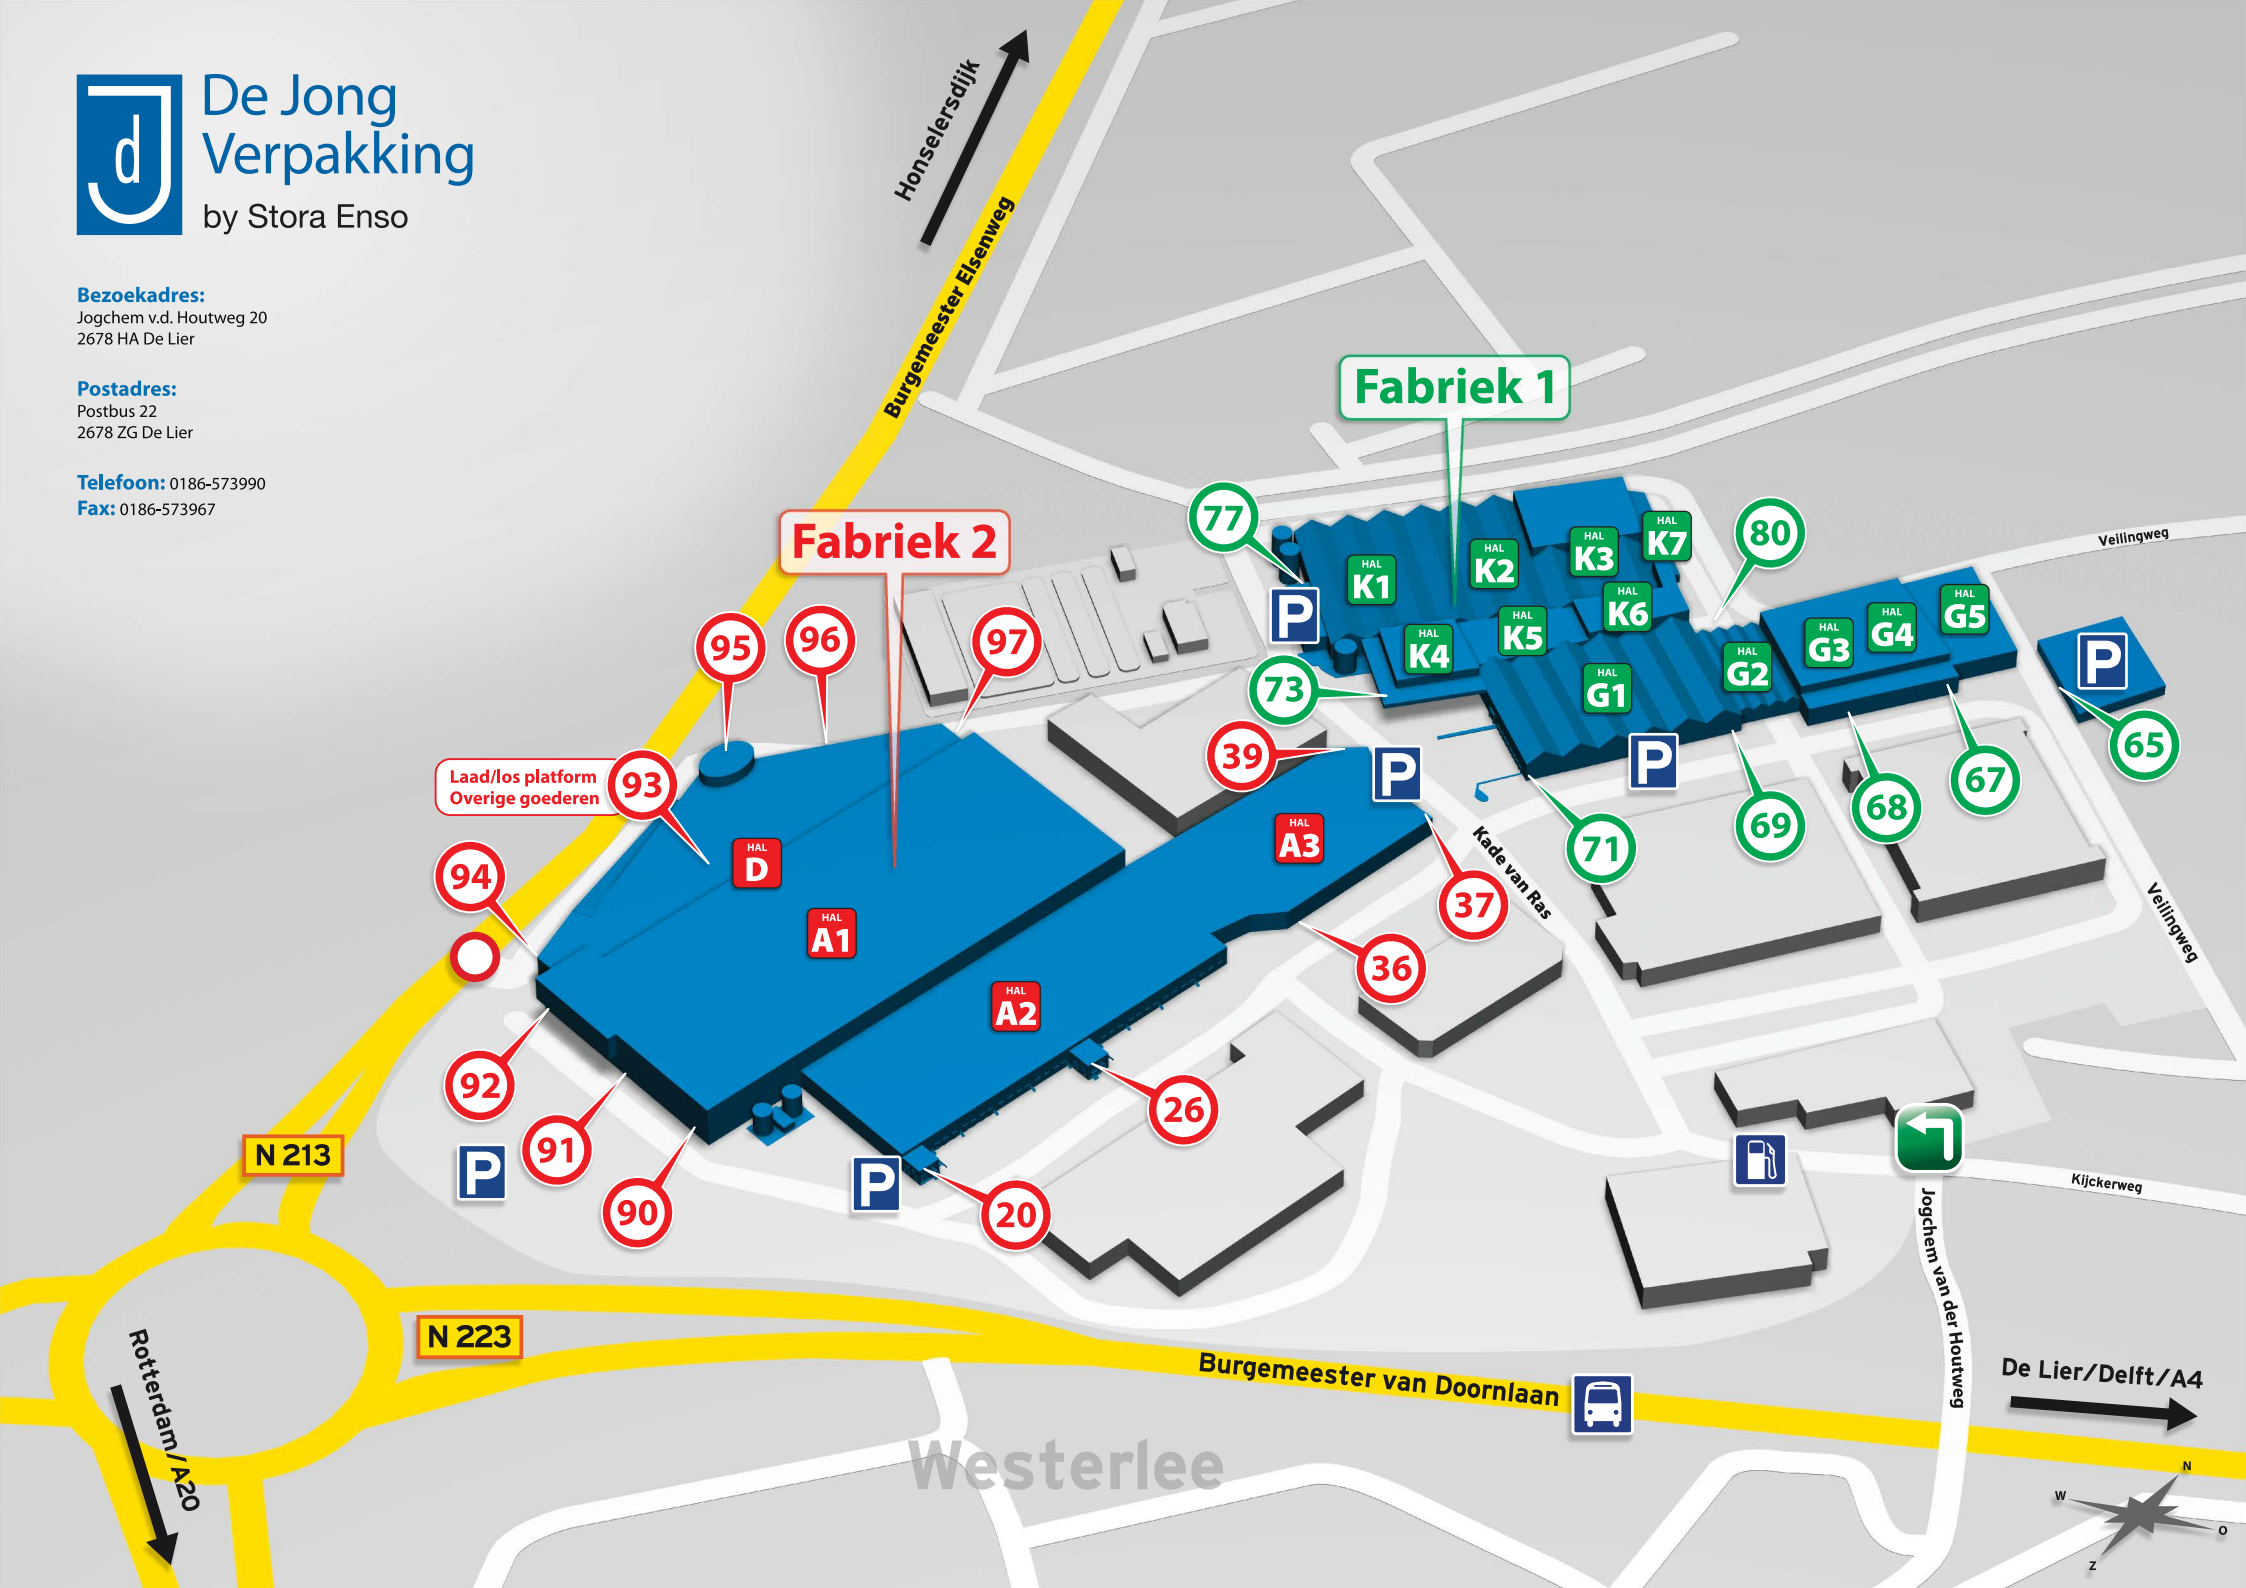

Bezoekadres:
Jogchem v.d. Houtweg 20
2678 HA De Lier

Postadres:
Postbus 22
2678 ZG De Lier

Telefoon: 0186-573990
Fax: 0186-573967

Fabriek 2

Fabriek 1

Laad/los platform
Overige goederen

N 213

N 223

Burgemeester van Doornlaan

De Lier/Delft/A4

Westerlee