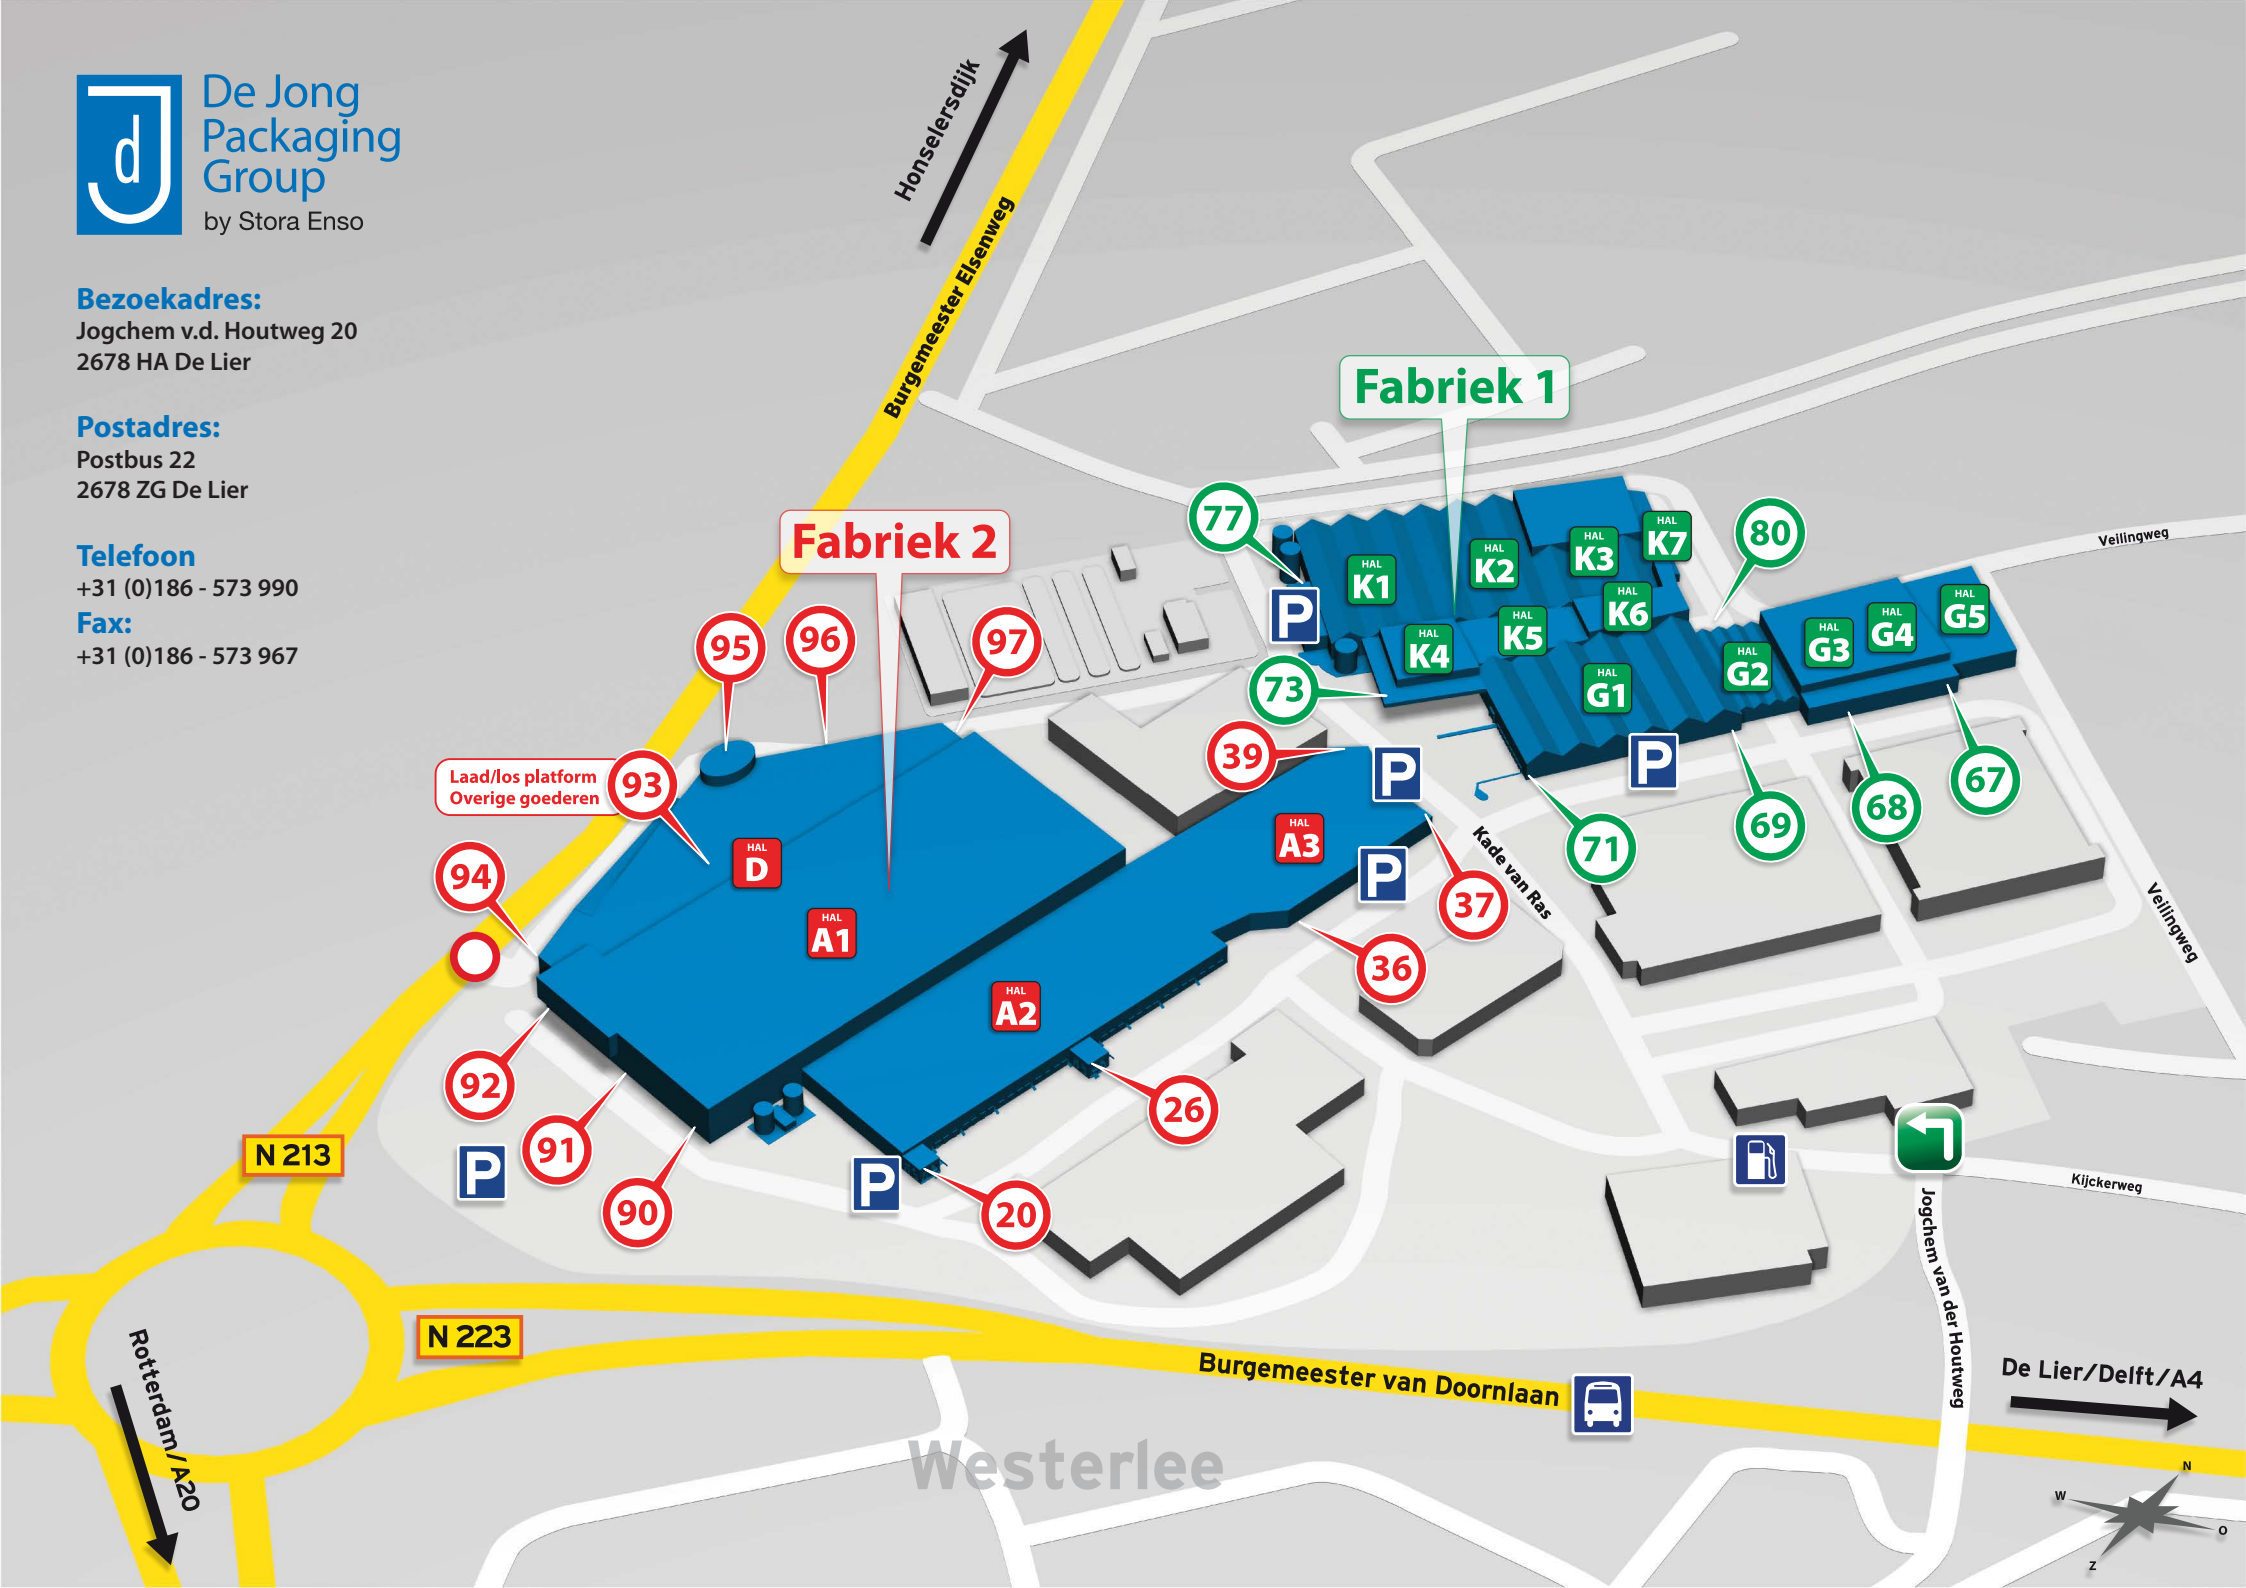

Bezoekadres:
Jogchem v.d. Houtweg 20
2678 HA De Lier

Postadres:
Postbus 22
2678 ZG De Lier

Telefoon
+31 (0)186 - 573 990
Fax:
+31 (0)186 - 573 967

Fabriek 2

Fabriek 1

Laad/los platform
Overige goederen

Rotterdam/A20

De Lier/Delft/A4

Westerlee